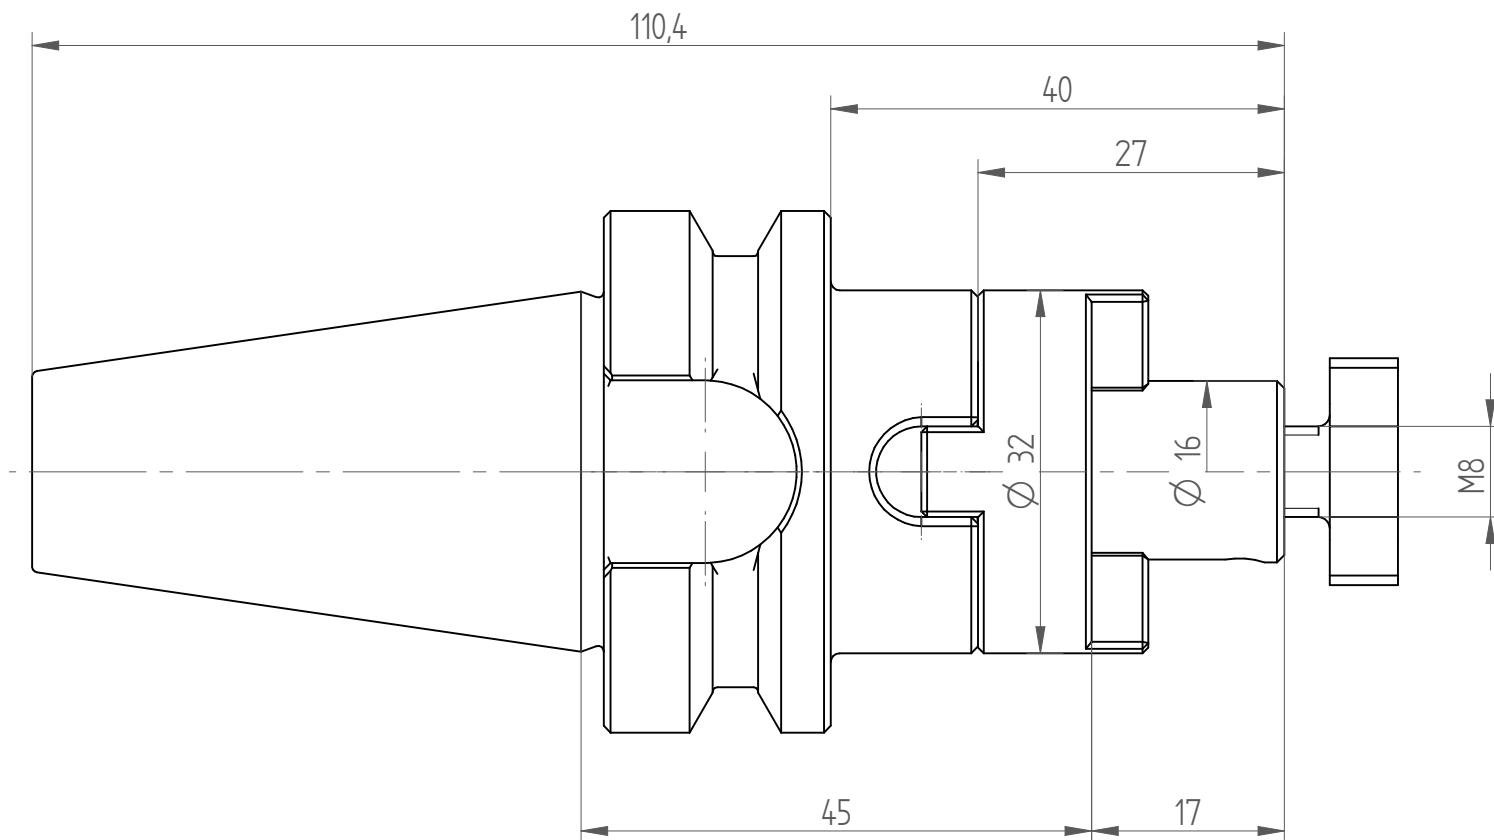

Swiss
Precision
Tools

REGO-FIX®

REGO-FIX AG
Obermattweg 60
4456 Tenniken / Switzerland

Phone +41 61 976 14 66
Fax +41 61 976 14 14
www.rego-fix.com

This is a non-controlled copy. All information given herein is subject to change without notice

The information given herein has been carefully checked and is believed to be correct. REGO-FIX, however, assumes no responsibility or liability for any errors, inaccuracies or omissions that may appear in this drawing

This document is subject to copyright laws. No part of this document may be reproduced or transmitted in any form or any means, electronic or mechanic, for any purpose, without the express written permission of REGO-FIX

Type : BT30_KFD16x045
Part No. : 213041620
Date : 08.01.2015
Scale : 1.5:1